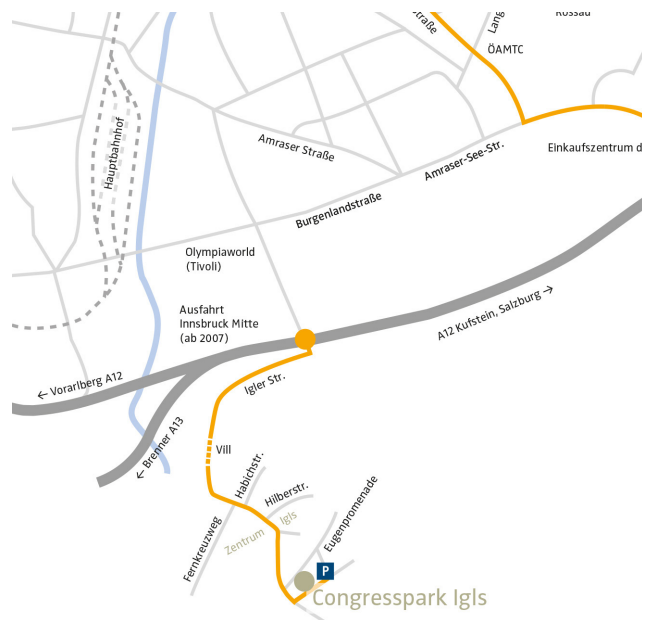

VERANSTALTUNGSORT

Congresspark Igls
Eugenpromenade 2
6080 Igls

ANFAHRT

Mit dem Auto:

A 12: Autobahnausfahrt INNSBRUCK MITTE, weiter Richtung IGLS

A 13: Brennerautobahn Ausfahrt PATSCH, weiter Richtung IGLS

Parken: Congresspark Igls (ca. 80 kostenlose Stellplätze)

Mit der Bahn:

Bahnhof Innsbruck, weiter mit dem Taxi oder Buslinie J nach Igls

Mit dem Bus:

Buslinie J: Innsbruck - Igls

Mit dem Flugzeug:

Flughafen Innsbruck, weiter mit dem Taxi nach Igls